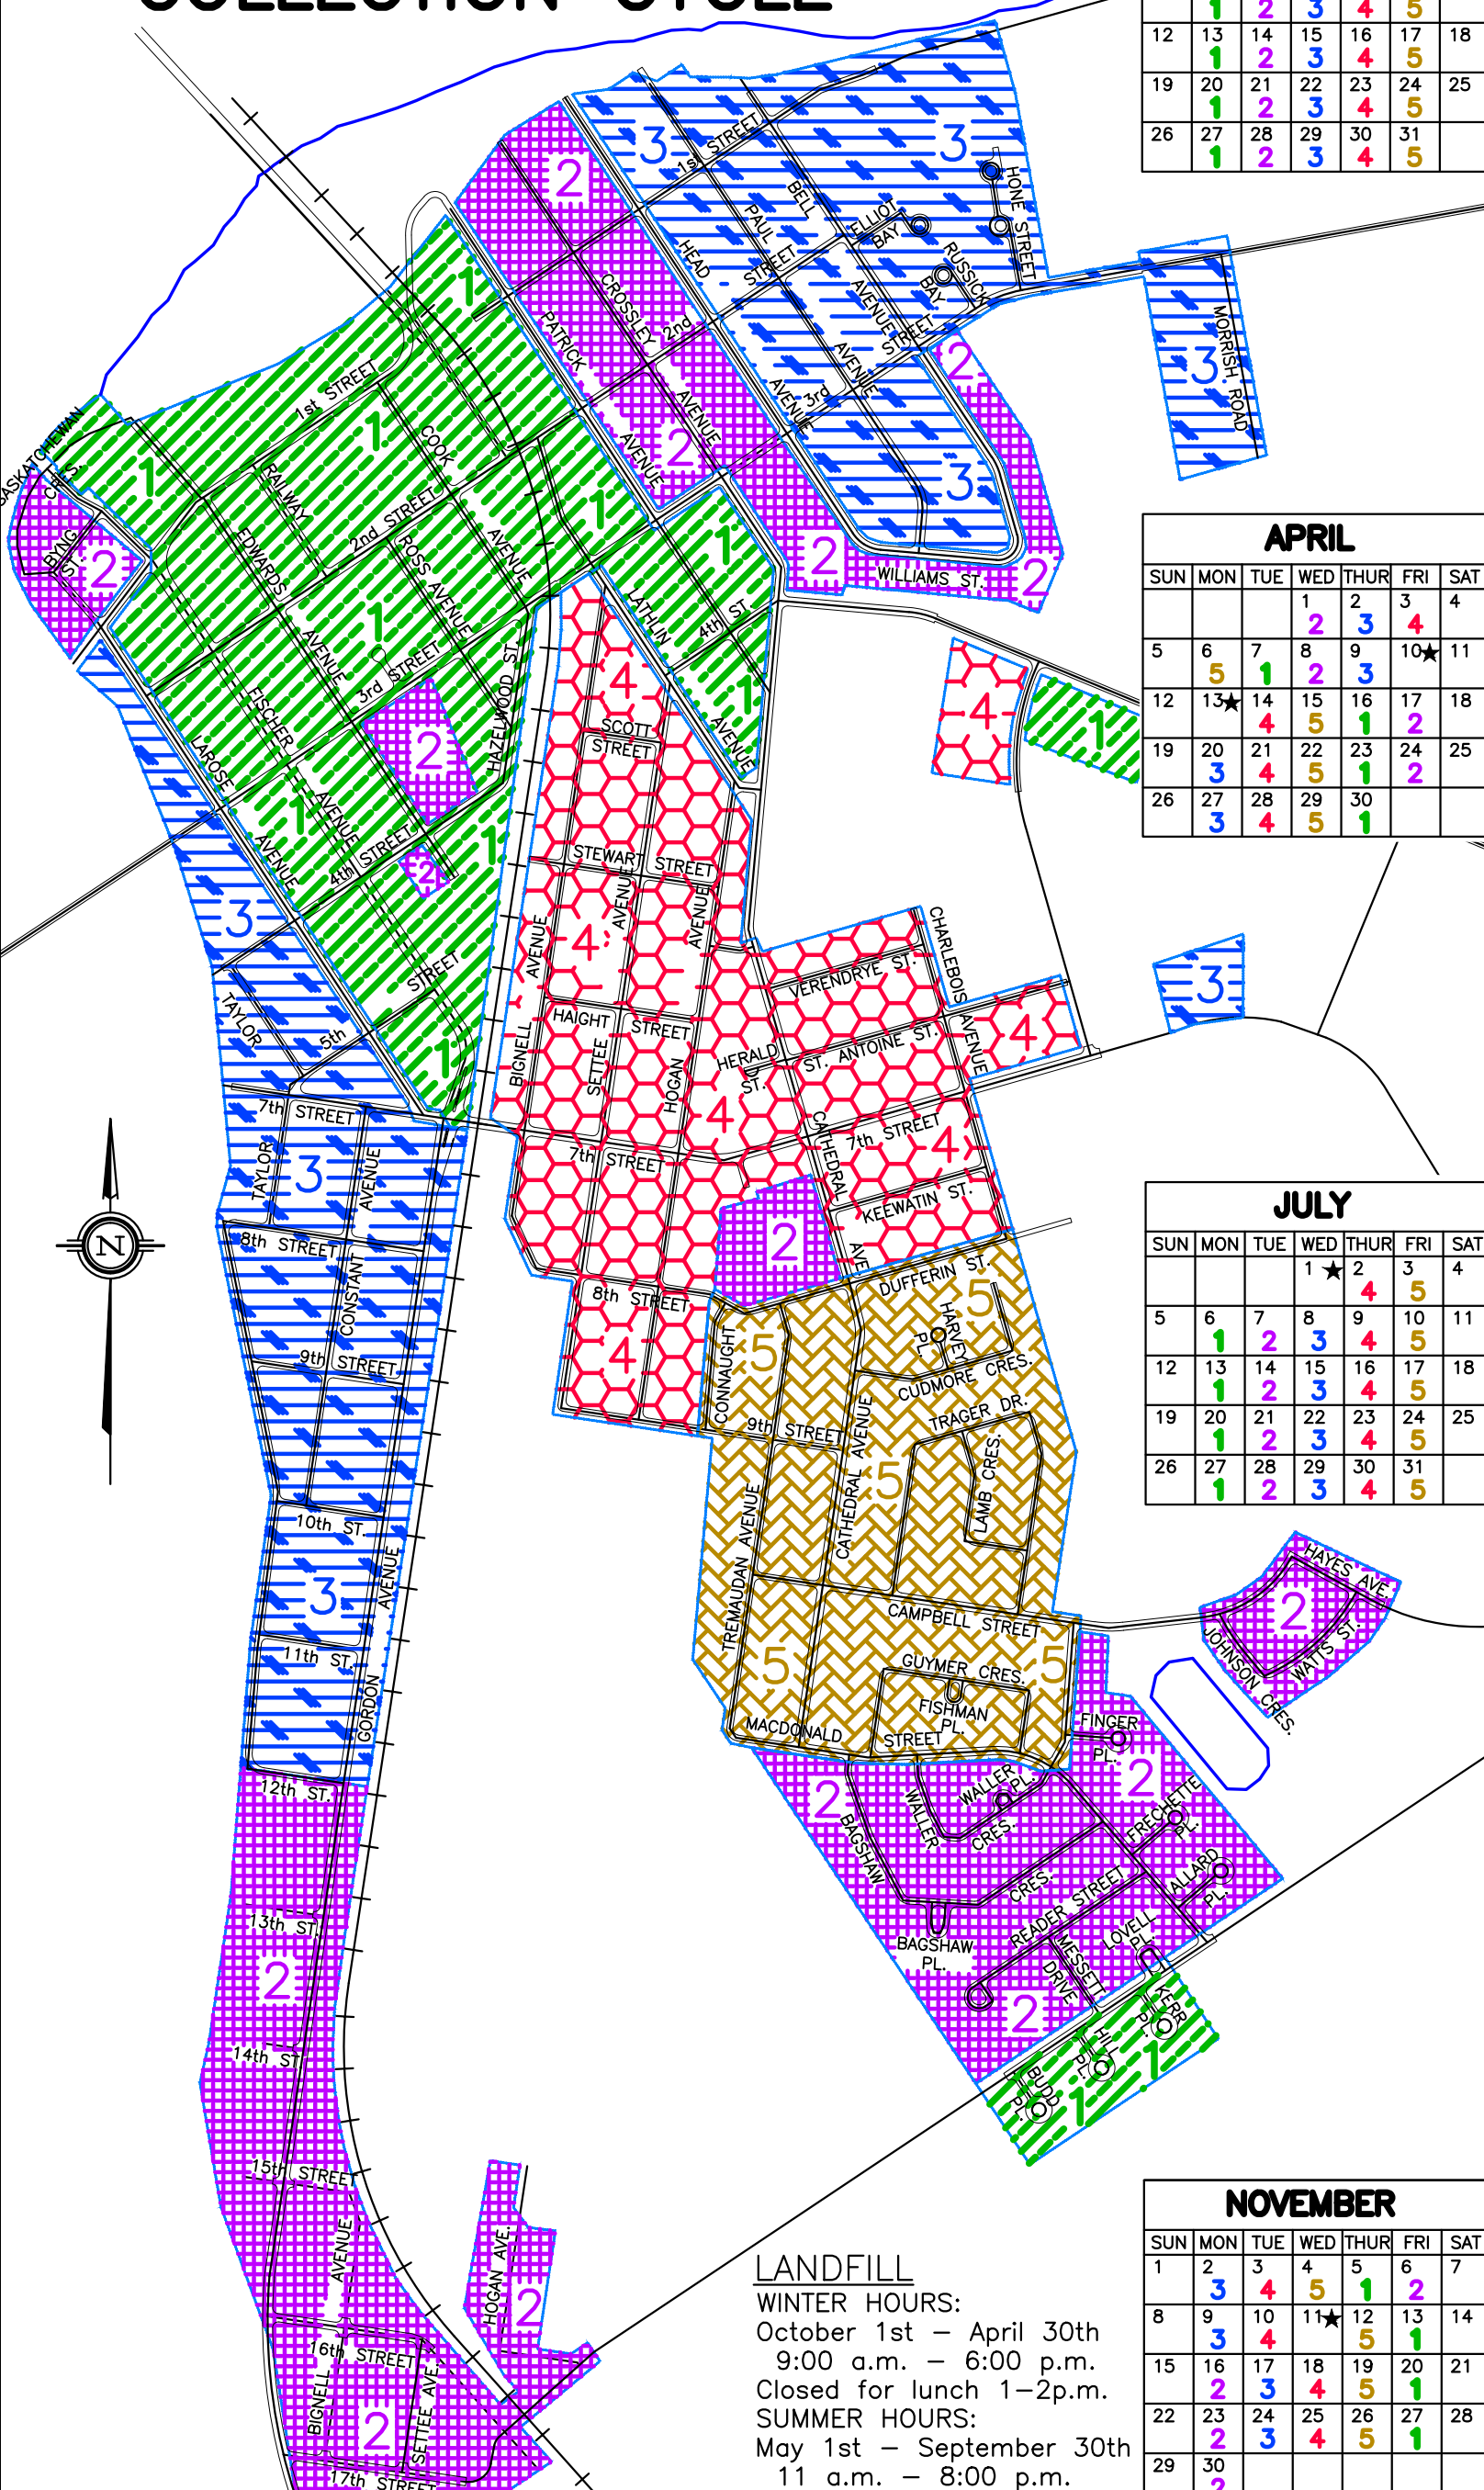

# 2020 WASTE STREAM COLLECTION CYCLE

JANUARY						
SUN	MON	TUE	WED	THUR	FRI	SAT
			1★	2	3	4
5	6	7	8	9	10	11
12	13	14	15	16	17	18
19	20	21	22	23	24	25
26	27	28	29	30	31	

FEBRUARY						
SUN	MON	TUE	WED	THUR	FRI	SAT
						1
2	3	4	5	6	7	8
9	10	11	12	13	14	15
16	17★	18	19	20	21	22
23	24	25	26	27	28	29

MARCH						
SUN	MON	TUE	WED	THUR	FRI	SAT
1	2	3	4	5	6	7
8	9	10	11	12	13	14
15	16	17	18	19	20	21
22	23	24	25	26	27	28
29	30	31				

APRIL						
SUN	MON	TUE	WED	THUR	FRI	SAT
			1	2	3	4
5	6	7	8	9	10★	11
12	13★	14	15	16	17	18
19	20	21	22	23	24	25
26	27	28	29	30		

SEPTEMBER						
SUN	MON	TUE	WED	THUR	FRI	SAT
		1	2	3	4	5
6	7★	8	9	10	11	12
13	14	15	16	17	18	19
20	21	22	23	24	25	26
27	28	29	30			

OCTOBER						
SUN	MON	TUE	WED	THUR	FRI	SAT
				1	2	3
4	5	6	7	8	9	10
11	12★	13	14	15	16	17
18	19	20	21	22	23	24
25	26	27	28	29	30	31

NOVEMBER						
SUN	MON	TUE	WED	THUR	FRI	SAT
1	2	3	4	5	6	7
8	9	10	11★	12	13	14
15	16	17	18	19	20	21
22	23	24	25	26	27	28
29	30					

DECEMBER						
SUN	MON	TUE	WED	THUR	FRI	SAT
		1	2	3	4	5
6	7	8	9	10	11	12
13	14	15	16	17	18	19
20	21	22	23	24	25★	26
27	28★	29	30	31		